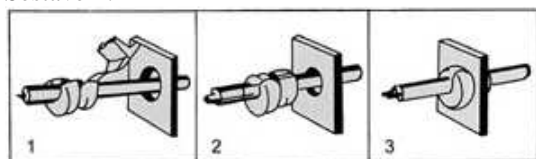

Kabelová průchodka SR

- Materiál: UL schválený Nylon 66, 94V-2
- Barva: černá
- Prodlužuje životnost kabelů u počítačů, domácích spotřebičů, apod.

Sestavení:

Jednotka: mm									
	Tvar průřezu	Položka	Rozměry vodičů		Montážní otvor		Délka D	Tloušťka k dispozici F	Balení
			UL vodič	Velikost	A	B			
	Plochý	<input type="checkbox"/> SR-F21	SPT-1#18	2.3x4.5 2.8x5.3	9.5	8.7	10.3	0.5 ~ 1.6	100 ks/pytlík
		<input type="checkbox"/> SR-F23	SPT-1#18	2.3x4.5 2.8x5.3	9.5	8.7	10.3	1.8 ~ 3.2	
		<input type="checkbox"/> SR-F31	SPT-1#18	3.0x5.6	11.2	9.9	10.3	1.0 ~ 1.6	
		<input type="checkbox"/> SR-F32	SPT-1#18	3.0x5.6	11.0	9.9	10.3	1.9 ~ 2.5	
		<input type="checkbox"/> SR-F41	SPT-2#18	3.0x7.1 3.8x7.6	12.7	11.8	10.3	0.5 ~ 1.6	
		<input type="checkbox"/> SR-F42	SPT-2#18	3.0x7.1 3.8x7.6	12.7	11.8	10.3	1.8 ~ 2.5	
		<input type="checkbox"/> SR-F51	SPT-3#18	5.0x10.4	14.3	12.9	15.2	0.5 ~ 1.6	
		<input type="checkbox"/> SR-F53	SPT-3#18	5.0x10.4	14.3	12.9	15.2	1.8 ~ 3.5	
		<input type="checkbox"/> SR-F83		6.0x13.0	21.6	21.3	20.4	20.0 ~ 3.4	
		Kulatý	<input type="checkbox"/> SR-5R1	SVI, SVT 3C#18	6.2Φ~7.4Φ	12.8	11.5	11.0	
	<input type="checkbox"/> SR-5R2		SVI, SVT 3C#18	6.2Φ~7.4Φ	13.0	11.5	11.0	1.8 ~ 2.5	
	<input type="checkbox"/> SR-6W2		SJT 3C#18	7.6Φ	12.7	11.8	11.0	1.8 ~ 2.3	
	<input type="checkbox"/> SR-6P1		SJT 3C#18	7.4Φ~8.2Φ	15.9	14.0	14.8	0.5 ~ 1.6	
	<input type="checkbox"/> SR-6P3		SJT 3C#18	7.4Φ~8.2Φ	15.9	14.0	14.8	1.9 ~ 3.2	
	<input type="checkbox"/> SR-6R1		SJ, SJT 3C#16	8.2Φ~9.2Φ	15.9	14.0	14.8	0.5 ~ 1.6	
	<input type="checkbox"/> SR-6R3		SJ, SJT 3C#16	8.2Φ~9.2Φ	15.9	14.0	14.8	1.9 ~ 3.2	
	<input type="checkbox"/> SR-7R1		SJT 3C#14	9.2Φ~10.5Φ 11Φ	19.9	17.0	19.0	0.5 ~ 1.6	
	<input type="checkbox"/> SR-7R3		SJT 3C#14	9.2Φ~10.5Φ 11Φ	19.7	17.0	19.0	1.9 ~ 3.2	
	<input type="checkbox"/> SR-8R3		SJT 3C#12	12.0Φ~15.2Φ	21.6	21.3	20.6	1.9 ~ 3.2	
	<input type="checkbox"/> SR-9R1	#18 20~30 pcs	11.0Φ~15.0Φ	15.0	19.0	17.5	0.5 ~ 1.6		
	<input type="checkbox"/> SR-9R7	SJT 3C#10	15.2Φ~16.3Φ 17.5Φ	28.0/30.2	25.5	25.2	1.0 ~ 3.2		