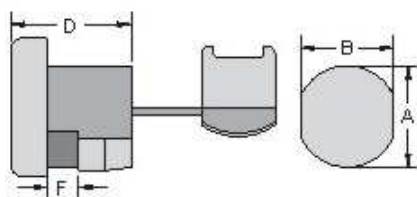

Kabelová průchodka SR

- Materiál: UL schválený Nylon 66, 94V-2
- Barva: černá
- Prodlužuje životnost kabelů u počítačů, domácích spotřebičů, apod.

Sestavení:

Jednotka: mm									
	Tvar průřezu	Položka	Rozměry vodičů		Montážní otvor		Délka D	Tloušťka k dispozici F	Balení
			UL vodič	Velikost	A	B			
	Plochý	<input type="checkbox"/> SR-F21	SPT-1#18	2.3x4.5 2.8x5.3	9.5	8.7	10.3	0.5 ~ 1.6	100 ks/pytlík
		<input type="checkbox"/> SR-F23	SPT-1#18	2.3x4.5 2.8x5.3	9.5	8.7	10.3	1.8 ~ 3.2	
		<input type="checkbox"/> SR-F31	SPT-1#18	3.0x5.6	11.2	9.9	10.3	1.0 ~ 1.6	
		<input type="checkbox"/> SR-F32	SPT-1#18	3.0x5.6	11.0	9.9	10.3	1.9 ~ 2.5	
		<input type="checkbox"/> SR-F41	SPT-2#18	3.0x7.1 3.8x7.6	12.7	11.8	10.3	0.5 ~ 1.6	
		<input type="checkbox"/> SR-F42	SPT-2#18	3.0x7.1 3.8x7.6	12.7	11.8	10.3	1.8 ~ 2.5	
		<input type="checkbox"/> SR-F51	SPT-3#18	5.0x10.4	14.3	12.9	15.2	0.5 ~ 1.6	
		<input type="checkbox"/> SR-F53	SPT-3#18	5.0x10.4	14.3	12.9	15.2	1.8 ~ 3.5	
		<input type="checkbox"/> SR-F83		6.0x13.0	21.6	21.3	20.4	20.0 ~ 3.4	
		Kulatý	<input type="checkbox"/> SR-5R1	SVI, SVT 3C#18	6.2Φ~7.4Φ	12.8	11.5	11.0	
	<input type="checkbox"/> SR-5R2		SVI, SVT 3C#18	6.2Φ~7.4Φ	13.0	11.5	11.0	1.8 ~ 2.5	
	<input type="checkbox"/> SR-6W2		SJT 3C#18	7.6Φ	12.7	11.8	11.0	1.8 ~ 2.3	
	<input type="checkbox"/> SR-6P1		SJT 3C#18	7.4Φ~8.2Φ	15.9	14.0	14.8	0.5 ~ 1.6	
	<input type="checkbox"/> SR-6P3		SJT 3C#18	7.4Φ~8.2Φ	15.9	14.0	14.8	1.9 ~ 3.2	
	<input type="checkbox"/> SR-6R1		SJ, SJT 3C#16	8.2Φ~9.2Φ	15.9	14.0	14.8	0.5 ~ 1.6	
	<input type="checkbox"/> SR-6R3		SJ, SJT 3C#16	8.2Φ~9.2Φ	15.9	14.0	14.8	1.9 ~ 3.2	
	<input type="checkbox"/> SR-7R1		SJT 3C#14	9.2Φ~10.5Φ 11Φ	19.9	17.0	19.0	0.5 ~ 1.6	
	<input type="checkbox"/> SR-7R3		SJT 3C#14	9.2Φ~10.5Φ 11Φ	19.7	17.0	19.0	1.9 ~ 3.2	
	<input type="checkbox"/> SR-8R3		SJT 3C#12	12.0Φ~15.2Φ	21.6	21.3	20.6	1.9 ~ 3.2	
	<input type="checkbox"/> SR-9R1	#18 20~30 pcs	11.0Φ~15.0Φ	15.0	19.0	17.5	0.5 ~ 1.6		
	<input type="checkbox"/> SR-9R7	SJT 3C#10	15.2Φ~16.3Φ 17.5Φ	28.0/30.2	25.5	25.2	1.0 ~ 3.2		