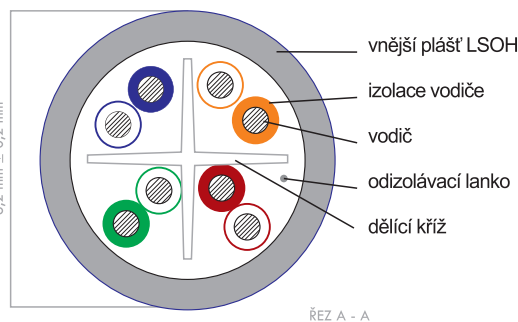

DATACOM
Network Cabling Systems

1126

1000

Specifikace produktu

1126 DATACOM UTP drát CAT6 LSOH,Dca-s2d2a1 305m box šedý

Fyzikální vlastnosti

Typ kabelu:	U/UTP
Provedení:	4 páry nestíněné
Typ stínění:	-
Kategorie:	6
Přenosová rychlost:	1 GBit/s
Podporovaný protokol:	1000BASE-T a nižší
Šířka pásma:	250MHz
Vodič:	jádro z plné mědi
Průměr vodiče:	4x2x AWG23/1
Izolace:	HDPE
Stínění:	ne
Vnější plášť:	LSOH plášť
Reakce na oheň:	Dca-s2d2a1 (DoP č.17-1126-8596250003240)
Vnější průměr kabelu:	6,2 mm ± 0,2 mm
Barva pláště:	šedá
Balení:	305m - papírový box
Rozměry:	395 x 240 x 395 mm
Teplota prostředí:	-20°C až +70°C
Vlhkost prostředí:	max. 90% bez kondenzace
Potisk kabelu:	metráž + průmyslové standardy