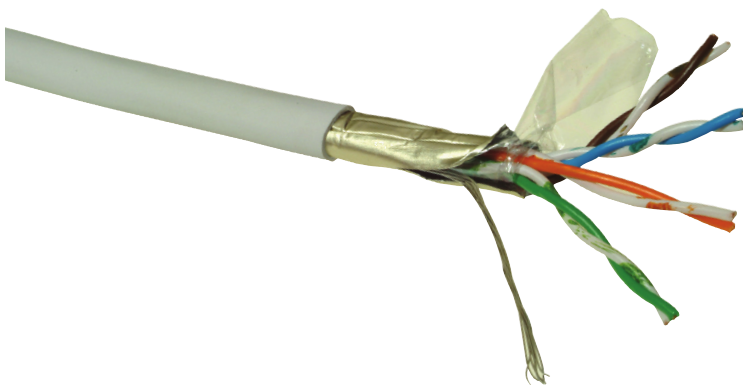

Kategorie 5E

www.pewtronic.cz
PLU030422

Kabely typu licna Solarix

Kabely Solarix typu licna jsou určeny pro výrobu propojovacích kabelů. Jejich pružnost je zajištěna tím, že jednotlivé vodiče tvoří tzv. lanko, které je spleteno ze sedmi tenkých měděných drátků o průměru 0,18 mm. Celková velikost vodičů těchto kabelů Solarix je AWG 24. Kabely jsou dostupné ve stíněné i nestíněné verzi. V případě FTP kabelu je stínění provedeno aluminiovou fólií a barva PVC pláště je šedá. Nestíněná licna Solarix je dostupná v šedé barvě a rovněž s PVC pláštěm. Kabel licna vzhledem ke svým vlastnostem (především většímu útlumu) není vhodný pro horizontální kabeláž.

	POPIS
PLU030422	Kabel licna Solarix CAT5E UTP PVC šedý

Podporované protokoly:	1000BaseT a nižší
Vodič:	lanko 7 x 0,18 mm AWG 24
Izolace:	polyethylen \varnothing 0,91 mm
Plášť:	PVC
Průměr kabelu:	5,3 mm UTP a 6,1 mm FTP
Váha:	32 kg/ km UTP a 40 kg/ km FTP
NVP:	67 %
Propagation delay:	535 ns/ 100 m
Delay skew:	20 ns/ 100 m
Provozní teplota:	-20–60 °C