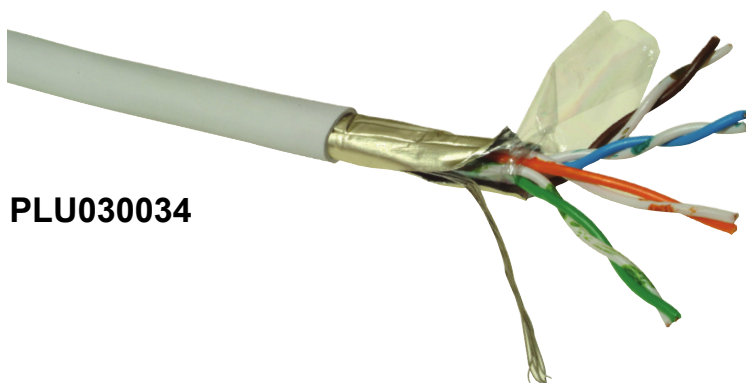

## Kabely typu licna Solarix

Kabely Solarix typu licna jsou určeny pro výrobu propojovacích kabelů. Jejich pružnost je zajištěna tím, že jednotlivé vodiče tvoří tzv. lanko, které je spleteno ze sedmi tenkých měděných drátků o průměru 0,18 mm. Celková velikost vodičů těchto kabelů Solarix je AWG 24. Kabely jsou dostupné ve stíněné i nestíněné verzi. V případě FTP kabelu je stínění provedeno aluminiovou fólií a barva PVC pláště je šedá. Nestíněná licna Solarix je dostupná v šedé barvě a rovněž s PVC pláštěm. Kabel licna vzhledem ke svým vlastnostem (především většímu útlumu) není vhodný pro horizontální kabeláž.

**PLU030034**

OZNAČENÍ	POPIS
	Kabel licna Solarix CAT5E UTP PVC šedý
<b>PLU030034</b> <input type="checkbox"/>	Kabel licna Solarix CAT5E FTP PVC šedý

Podporované protokoly:	1000BaseT a nižší
Vodič:	lanko 7 x 0,18 mm AWG 24
Izolace:	polyethylen $\varnothing$ 0,91 mm
Plášť:	PVC
Průměr kabelu:	5,3 mm UTP a 6,1 mm FTP
Váha:	32 kg/ km UTP a 40 kg/ km FTP
NVP:	67 %
Propagation delay:	535 ns/ 100 m
Delay skew:	20 ns/ 100 m
Provozní teplota:	-20–60 °C