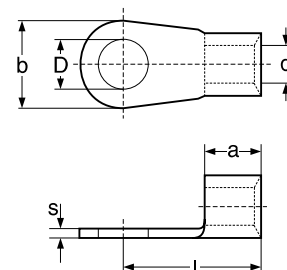

## CU LISOVACÍ KABELOVÁ OKA STÁČENÁ Z PLECHU

GPH

dle DIN 46234

pro Cu laněné vodiče (nelze použít pro plné vodiče!)

**Materiál:** elektrovodná měď**Povrchová úprava:** galvanické pocínování

Označení	Průřez vodiče v mm <sup>2</sup>	Rozměry v mm			s	l	D	
		d	b	a				
0,5 x 2 KU-SP	0,1-0,5	1,0	5,0	4,0	0,5	10	2,2	
0,5 x 2,5 KU-SP		1,0	5,0	4,0	0,5	10	2,7	
0,5 x 3 KU-SP		1,0	5,0	4,0	0,5	10	3,2	
0,5 x 3,5 KU-SP		1,0	6,5	4,0	0,5	10	3,7	
0,5 x 4 KU-SP		1,0	6,5	4,0	0,5	12	4,3	
0,5 x 5 KU-SP		1,0	8,0	4,0	0,5	11	5,3	
1,5 x 2 KU-SP	0,5-1,5	1,6	6,0	5,0	0,8	11	2,2	
1,5 x 2,5 KU-SP		1,6	6,0	5,0	0,8	11	2,7	
1,5 x 3 KU-SP		1,6	6,0	5,0	0,8	11	3,2	
1,5 x 3,5 KU-SP		1,6	6,0	5,0	0,8	11	3,7	
1,5 x 4 KU-SP		1,6	8,0	5,0	0,8	12	4,3	
1,5 x 5 KU-SP		1,6	10,0	5,0	0,8	13	5,3	
1,5 x 6 KU-SP		1,6	13,0	5,0	0,8	13	6,5	
1,5 x 8 KU-SP		1,6	12,0	5,0	0,8	17	8,4	
1,5 x 10 KU-SP		1,6	14,0	5,0	0,8	17	10,5	
1,5 x 12 KU-SP		1,6	18,0	4,2	0,8	20	13,0	
2,5 x 3 KU-SP		1,5-2,5	2,3	6,0	5,0	0,8	11	3,2
2,5 x 3,5 KU-SP			2,3	6,0	5,0	0,8	11	3,7
2,5 x 4 KU-SP	2,3		8,0	5,0	0,8	12	4,3	
2,5 x 5 KU-SP	2,3		10,0	5,0	0,8	14	5,3	
2,5 x 6 KU-SP	2,3		11,0	5,0	0,8	16	6,5	
2,5 x 8 KU-SP	2,3		14,0	5,0	0,8	17	8,4	
2,5 x 10 KU-SP	2,3		15,0	5,0	0,8	17	10,5	
2,5 x 12 KU-SP	2,3		18,0	5,0	0,8	18	13,0	
6 x 3 KU-SP	4-6		3,6	8,0	6,4	1,0	15	3,2
6 x 4 KU-SP			3,6	8,0	6,0	1,0	15	4,3
6 x 5 KU-SP		3,6	10,0	6,0	1,0	15	5,3	
6 x 6 KU-SP		3,6	11,0	6,0	1,0	16	6,5	
6 x 8 KU-SP		3,6	14,0	6,0	1,0	19	8,4	
6 x 10 KU-SP		3,6	18,0	6,0	1,0	21	10,5	
6 x 12 KU-SP	3,6	18,0	6,0	1,0	21	13,0		
10 x 4 KU-SP	10	4,5	10,0	8,0	1,1	16	4,3	
10 x 5 KU-SP		4,5	10,0	8,0	1,1	16	5,3	
10 x 6 KU-SP		4,5	11,0	8,0	1,1	17	6,5	
10 x 8 KU-SP		4,5	14,0	8,0	1,1	20	8,4	
10 x 10 KU-SP		4,5	18,0	8,0	1,1	21	10,5	
10 x 12 KU-SP		4,5	22,0	8,0	1,1	23	13,0	
16 x 5 KU-SP	16	5,8	11,0	10,0	1,2	20	5,3	
16 x 6 KU-SP		5,8	11,0	10,0	1,2	20	6,5	
16 x 8 KU-SP		5,8	14,0	10,0	1,2	22	8,4	
16 x 10 KU-SP		5,8	18,0	10,0	1,2	24	10,5	
16 x 12 KU-SP		5,8	22,0	10,0	1,2	26	13,0	