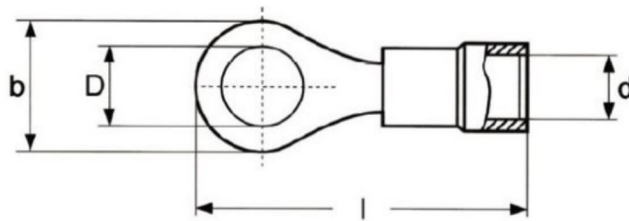

Oko kabelové Cu lisovací OI 10- M6/PA izolace červená 100ks

[Zavřít galerii](#)

Rozměry (mm)

D	b	d	l
6,5	11,0	8,0	34,0