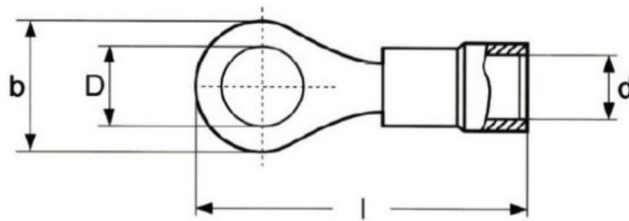

Oko kabelové Cu lisovací OI 10- M8/PA izolace červená 100ks

[Zavřít galerii](#)

Rozměry (mm)

D	b	d	l
8,4	14,0	8,0	37,5