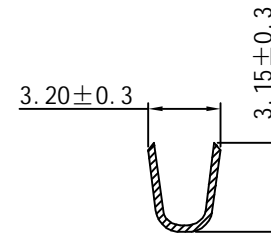

D

1 2 3 4

SEC: A-A

SEC: B-B

**备注:**

- 1. 插片规格(Tab size): .020\* .187(0.5\*4.75)
- 2. 适用电线(Wire Range): 22-18AWG(0.33-0.83mm<sup>2</sup>)
- 3. 端子材质(Material): 黄铜(Brass)
- 5. 包装量(QTY BOX): 7K/卷

		品名 PRO NO.	.187" Terminals		
		图号 TITLE	ST1870501-30		
角法PROJ.		版本REV	00		
电话Tel: +86-769-86956998	传真Fax: +86-769-87296418	比例SCALE	单位UNIT	MM	
制图Drawing:	苏海锋	核准Verify:	苏海锋	日期DATE	2014.06.07
			页数SHEET	1/1	