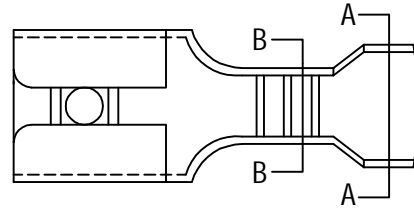

D

1 2 3 4

SEC: A-A

SEC: B-B

**备注:**

- 1. 插片规格(Tab size): .020\* .187(0.5\*4.75)
- 2. 适用电线(Wire Range): 22-18AWG(0.33-0.83mm<sup>2</sup>)
- 3. 端子材质(Material): 黄铜(Brass)
- 5. 包装量(QTY BOX): 7K/卷

		品名 PRO NO.	.187" Terminals		
		图号 TITLE	ST1870501-30		
角法PROJ.		版本REV	00		
电话Tel: +86-769-86956998	传真Fax: +86-769-87296418	比例SCALE	单位UNIT	MM	
制图Drawing:	苏海锋	核准Verify:	苏海锋	日期DATE	2014.06.07
			页数SHEET	1/1	