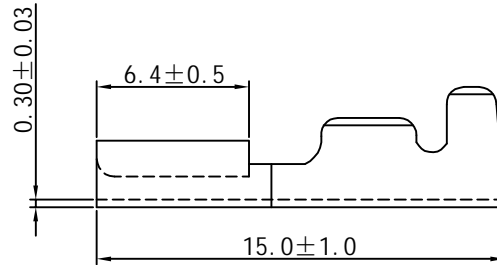

D

1 2 3 4

SEC: A-A

SEC: B-B

**备注:**

- 1. 插片规格(Tab size): .020\* .187(0.5\*4.75)
- 2. 适用电线(Wire Range): 22-18AWG(0.33-0.83mm<sup>2</sup>)
- 3. 端子材质(Material): 黄铜(Brass)
- 5. 包装量(QTY BOX): 7K/卷

		品名 PRO NO.	.187" Terminals		
		图号 TITLE	ST1870501-30		
角法PROJ.		版本REV	00		
电话Tel: +86-769-86956998	传真Fax: +86-769-87296418	比例SCALE	单位UNIT	MM	
制图Drawing:	苏海锋	核准Verify:	苏海锋	日期DATE	2014.06.07
			页数SHEET	1/1	