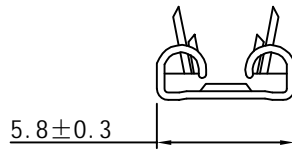

D

1 2 3 4

SEC: A-A

SEC: B-B

**备注:**

- 1. 插片规格(Tab size): .020\* .187(0.5\*4.75)
- 2. 适用电线(Wire Range): 22-18AWG(0.33-0.83mm<sup>2</sup>)
- 3. 端子材质(Material): 黄铜(Brass)
- 5. 包装量(QTY BOX): 7K/卷

		品名 PRO NO.	.187" Terminals		
		图号 TITLE	ST1870501-30		
角法PROJ.		版本REV	00		
电话Tel: +86-769-86956998	传真Fax: +86-769-87296418	比例SCALE	单位UNIT	MM	
制图Drawing:	苏海锋	核准Verify:	苏海锋	日期DATE	2014.06.07
			页数SHEET	1/1	