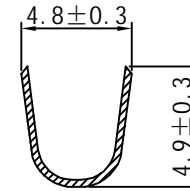

D

1 2 3 4

SEC: A-A

SEC: B-B

**备注:**

- 1. 插片规格(Tab size): .020\* .187(0.5\*4.75)
- 2. 适用电线(Wire Range): 22-18AWG(0.33-0.83mm<sup>2</sup>)
- 3. 端子材质(Material): 黄铜(Brass)
- 5. 包装量(QTY BOX): 7K/卷

		品名 PRO NO.	.187" Terminals		
		图号 TITLE	ST1870501-30		
角法PROJ.		版本REV	00		
电话Tel: +86-769-86956998	传真Fax: +86-769-87296418	比例SCALE	单位UNIT	MM	
制图Drawing:	苏海锋	核准Verify:	苏海锋	日期DATE	2014.06.07
			页数SHEET	1/1	