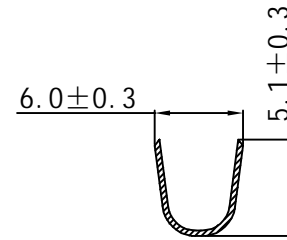

版本 REV	变更内容 CHANGE CONTENT	修改 Drawing:	核准 Verify:	变更日期 CHANGE DATE

SEC: A-A

SEC: B-B

- 1. 插片规格(Tab size): .032*.187(0.8*4.75)
- 2. 适用电线(Wire Range) :14-18AWG
- 3. 端子材质(Terminal Body) :黄铜(Brass)
- 4. 包装量(QTY BOX): 7K/卷

品名 PRO NO.		.187" Series Terminals		
图号 TITLE:		SL1870801-30		
角法PROJ.		版本REV	00	
电话Tel : +86-769-86956998	传真Fax: +86-769-87296418	比例SCALE	单位UNIT	MM
制图Drawing:	张莉莉	核准Verify:	张莉莉	日期DATE 2015.12.22 页数SHEET 1/1