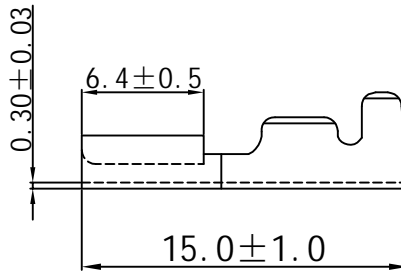

版本 REV	变更内容 CHANGE CONTENT	修改 Drawing:	核准 Verify:	变更日期 CHANGE DATE

SEC: A-A

SEC: B-B

- 1. 插片规格(Tab size): .032*.187(0.8*4.75)
- 2. 适用电线(Wire Range) :14-18AWG
- 3. 端子材质(Terminal Body) :黄铜(Brass)
- 4. 包装量(QTY BOX): 7K/卷

品名 PRO NO.		.187" Series Terminals		
图号 TITLE:		SL1870801-30		
角法PROJ.		版本REV	00	
电话Tel : +86-769-86956998	传真Fax: +86-769-87296418	比例SCALE	单位UNIT	MM
制图Drawing:	张莉莉	核准Verify:	张莉莉	日期DATE 2015.12.22 页数SHEET 1/1