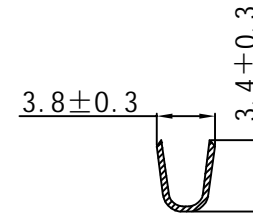

版本 REV	变更内容 CHANGE CONTENT	修改 Drawing:	核准 Verify:	变更日期 CHANGE DATE

SEC: A-A

SEC: B-B

- 1. 插片规格(Tab size): .032*.187(0.8*4.75)
- 2. 适用电线(Wire Range) :14-18AWG
- 3. 端子材质(Terminal Body) :黄铜(Brass)
- 4. 包装量(QTY BOX): 7K/卷

品名 PRO NO.		.187" Series Terminals		
图号 TITLE:		SL1870801-30		
角法PROJ.		版本REV	00	
电话Tel : +86-769-86956998	传真Fax: +86-769-87296418	比例SCALE	单位UNIT	MM
制图Drawing:	张莉莉	核准Verify:	张莉莉	日期DATE 2015.12.22 页数SHEET 1/1