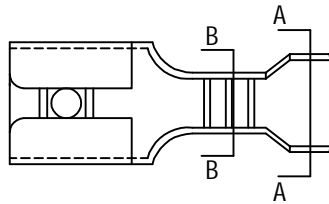

版本 REV	变更内容 CHANGE CONTENT	修改 Drawing:	核准 Verify:	变更日期 CHANGE DATE

SEC: A-A

SEC: B-B

- 1. 插片规格(Tab size): .032*.187(0.8*4.75)
- 2. 适用电线(Wire Range) :14-18AWG
- 3. 端子材质(Terminal Body) :黄铜(Brass)
- 4. 包装量(QTY BOX): 7K/卷

品名 PRO NO.		.187" Series Terminals		
图号 TITLE:		SL1870801-30		
角法PROJ.		版本REV	00	
电话Tel : +86-769-86956998	传真Fax: +86-769-87296418	比例SCALE	单位UNIT	MM
制图Drawing:	张莉莉	核准Verify:	张莉莉	日期DATE 2015.12.22 页数SHEET 1/1