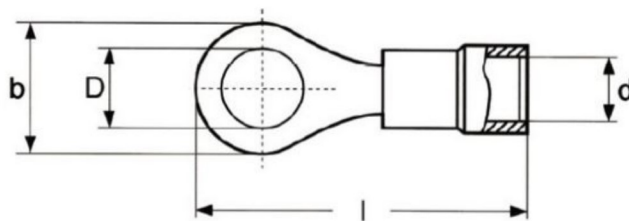

Oko kabelové Cu lisovací OI 16- M8/PA izolace modrá 100ks

[Zavřít galerii](#)

Rozměry (mm)

D	b	d	l
8,4	14,0	11,0	41,5