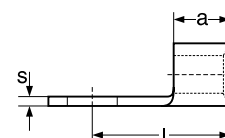

CU LISOVACÍ KABELOVÁ OKA STÁČENÁ Z PLECHU

GPH

dle DIN 46234

pro Cu laněné vodiče (nelze použít pro plné vodiče!)

Materiál: elektrovodná měď**Povrchová úprava:** galvanické pocínování

Označení	Průřez vodiče v mm ²	Rozměry v mm			s	l	D	
		d	b	a				
0,5 x 2 KU-SP	0,1-0,5	1,0	5,0	4,0	0,5	10	2,2	
0,5 x 2,5 KU-SP		1,0	5,0	4,0	0,5	10	2,7	
0,5 x 3 KU-SP		1,0	5,0	4,0	0,5	10	3,2	
0,5 x 3,5 KU-SP		1,0	6,5	4,0	0,5	10	3,7	
0,5 x 4 KU-SP		1,0	6,5	4,0	0,5	12	4,3	
0,5 x 5 KU-SP		1,0	8,0	4,0	0,5	11	5,3	
1,5 x 2 KU-SP	0,5-1,5	1,6	6,0	5,0	0,8	11	2,2	
1,5 x 2,5 KU-SP		1,6	6,0	5,0	0,8	11	2,7	
1,5 x 3 KU-SP		1,6	6,0	5,0	0,8	11	3,2	
1,5 x 3,5 KU-SP		1,6	6,0	5,0	0,8	11	3,7	
1,5 x 4 KU-SP		1,6	8,0	5,0	0,8	12	4,3	
1,5 x 5 KU-SP		1,6	10,0	5,0	0,8	13	5,3	
1,5 x 6 KU-SP		1,6	13,0	5,0	0,8	13	6,5	
1,5 x 8 KU-SP		1,6	12,0	5,0	0,8	17	8,4	
1,5 x 10 KU-SP		1,6	14,0	5,0	0,8	17	10,5	
1,5 x 12 KU-SP		1,6	18,0	4,2	0,8	20	13,0	
2,5 x 3 KU-SP		1,5-2,5	2,3	6,0	5,0	0,8	11	3,2
2,5 x 3,5 KU-SP			2,3	6,0	5,0	0,8	11	3,7
2,5 x 4 KU-SP	2,3		8,0	5,0	0,8	12	4,3	
2,5 x 5 KU-SP	2,3		10,0	5,0	0,8	14	5,3	
2,5 x 6 KU-SP	2,3		11,0	5,0	0,8	16	6,5	
2,5 x 8 KU-SP	2,3		14,0	5,0	0,8	17	8,4	
2,5 x 10 KU-SP	2,3		15,0	5,0	0,8	17	10,5	
2,5 x 12 KU-SP	2,3		18,0	5,0	0,8	18	13,0	
6 x 3 KU-SP	4-6		3,6	8,0	6,4	1,0	15	3,2
6 x 4 KU-SP			3,6	8,0	6,0	1,0	15	4,3
6 x 5 KU-SP		3,6	10,0	6,0	1,0	15	5,3	
6 x 6 KU-SP		3,6	11,0	6,0	1,0	16	6,5	
6 x 8 KU-SP		3,6	14,0	6,0	1,0	19	8,4	
6 x 10 KU-SP		3,6	18,0	6,0	1,0	21	10,5	
6 x 12 KU-SP	3,6	18,0	6,0	1,0	21	13,0		
10 x 4 KU-SP	10	4,5	10,0	8,0	1,1	16	4,3	
10 x 5 KU-SP		4,5	10,0	8,0	1,1	16	5,3	
10 x 6 KU-SP		4,5	11,0	8,0	1,1	17	6,5	
10 x 8 KU-SP		4,5	14,0	8,0	1,1	20	8,4	
10 x 10 KU-SP		4,5	18,0	8,0	1,1	21	10,5	
10 x 12 KU-SP		4,5	22,0	8,0	1,1	23	13,0	
16 x 5 KU-SP	16	5,8	11,0	10,0	1,2	20	5,3	
16 x 6 KU-SP		5,8	11,0	10,0	1,2	20	6,5	
16 x 8 KU-SP		5,8	14,0	10,0	1,2	22	8,4	
16 x 10 KU-SP		5,8	18,0	10,0	1,2	24	10,5	
16 x 12 KU-SP		5,8	22,0	10,0	1,2	26	13,0	