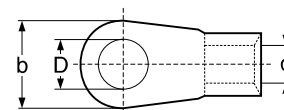

CU LISOVACÍ KABELOVÁ OKA STÁČENÁ Z PLECHU

GPH

dle DIN 46234

pro Cu laněné vodiče (nelze použít pro plné vodiče!)

Materiál: elektrovodná měď**Povrchová úprava:** galvanické pocínování

Označení	Průřez vodiče v mm ²	Rozměry v mm			s	l	D	
		d	b	a				
0,5 x 2 KU-SP	0,1-0,5	1,0	5,0	4,0	0,5	10	2,2	
0,5 x 2,5 KU-SP		1,0	5,0	4,0	0,5	10	2,7	
0,5 x 3 KU-SP		1,0	5,0	4,0	0,5	10	3,2	
0,5 x 3,5 KU-SP		1,0	6,5	4,0	0,5	10	3,7	
0,5 x 4 KU-SP		1,0	6,5	4,0	0,5	12	4,3	
0,5 x 5 KU-SP		1,0	8,0	4,0	0,5	11	5,3	
1,5 x 2 KU-SP	0,5-1,5	1,6	6,0	5,0	0,8	11	2,2	
1,5 x 2,5 KU-SP		1,6	6,0	5,0	0,8	11	2,7	
1,5 x 3 KU-SP		1,6	6,0	5,0	0,8	11	3,2	
1,5 x 3,5 KU-SP		1,6	6,0	5,0	0,8	11	3,7	
1,5 x 4 KU-SP		1,6	8,0	5,0	0,8	12	4,3	
1,5 x 5 KU-SP		1,6	10,0	5,0	0,8	13	5,3	
1,5 x 6 KU-SP		1,6	13,0	5,0	0,8	13	6,5	
1,5 x 8 KU-SP		1,6	12,0	5,0	0,8	17	8,4	
1,5 x 10 KU-SP		1,6	14,0	5,0	0,8	17	10,5	
1,5 x 12 KU-SP		1,6	18,0	4,2	0,8	20	13,0	
2,5 x 3 KU-SP		1,5-2,5	2,3	6,0	5,0	0,8	11	3,2
2,5 x 3,5 KU-SP			2,3	6,0	5,0	0,8	11	3,7
2,5 x 4 KU-SP	2,3		8,0	5,0	0,8	12	4,3	
2,5 x 5 KU-SP	2,3		10,0	5,0	0,8	14	5,3	
2,5 x 6 KU-SP	2,3		11,0	5,0	0,8	16	6,5	
2,5 x 8 KU-SP	2,3		14,0	5,0	0,8	17	8,4	
2,5 x 10 KU-SP	2,3		15,0	5,0	0,8	17	10,5	
2,5 x 12 KU-SP	2,3		18,0	5,0	0,8	18	13,0	
6 x 3 KU-SP	4-6		3,6	8,0	6,4	1,0	15	3,2
6 x 4 KU-SP			3,6	8,0	6,0	1,0	15	4,3
6 x 5 KU-SP		3,6	10,0	6,0	1,0	15	5,3	
6 x 6 KU-SP		3,6	11,0	6,0	1,0	16	6,5	
6 x 8 KU-SP		3,6	14,0	6,0	1,0	19	8,4	
6 x 10 KU-SP		3,6	18,0	6,0	1,0	21	10,5	
6 x 12 KU-SP	3,6	18,0	6,0	1,0	21	13,0		
10 x 4 KU-SP	10	4,5	10,0	8,0	1,1	16	4,3	
10 x 5 KU-SP		4,5	10,0	8,0	1,1	16	5,3	
10 x 6 KU-SP		4,5	11,0	8,0	1,1	17	6,5	
10 x 8 KU-SP		4,5	14,0	8,0	1,1	20	8,4	
10 x 10 KU-SP		4,5	18,0	8,0	1,1	21	10,5	
10 x 12 KU-SP		4,5	22,0	8,0	1,1	23	13,0	
16 x 5 KU-SP	16	5,8	11,0	10,0	1,2	20	5,3	
16 x 6 KU-SP		5,8	11,0	10,0	1,2	20	6,5	
16 x 8 KU-SP		5,8	14,0	10,0	1,2	22	8,4	
16 x 10 KU-SP		5,8	18,0	10,0	1,2	24	10,5	
16 x 12 KU-SP		5,8	22,0	10,0	1,2	26	13,0	