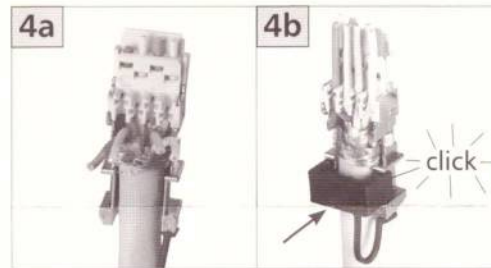

IE-PS-RJ45-FH-BK / 1963600000 / IE-PS-RJ45-FH-BK-A / 1132040000
IE-PS-RJ45-FH-BK-B / 1132050000 / IE-PS-RJ45-FH-BK-P / 1132060000
Montagehinweis / Mounting information / Références de montage
Indicaciones de montaje / Informazioni per il montaggio

AWG 26 - 22

PIN Nr. / No.	Anschlussbelegung / PIN assignments		
	1963600000		
	T568A 11320400000	T568B 11320500000	Profinet 11320600000
1	WH-GN	WH-OG	YE
2	GN	OG	OG
3	WH-OG	WH-GN	WH
4	BU	BU	-
5	WH-BU	WH-BU	-
6	OG	GN	BU
7	WH-BN	WH-BN	-
8	BN	BN	-

899177-03-79

Demontage / Disassembly / Désassemblage / Desensamblaje / Disassemblaggio

WM-43373/0000-01

Weidmüller Interface
GmbH & Co. KG
Postfach 3030
32720 Detmold

Telefon +49 5231 14-0
Telefax +49 5231 14-2083
info@weidmueller.com
www.weidmueller.com

Montageanleitung siehe
Mounting Instructions see
Instructions de montage
Instrucciones de montaje
Istruzioni per il montaggio

www.weidmueller.com