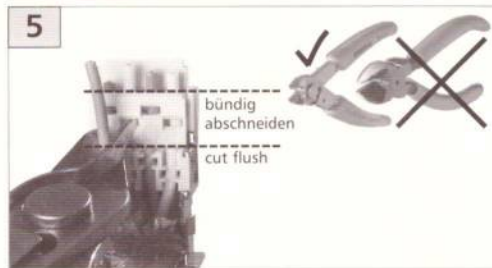

IE-PS-RJ45-FH-BK / 1963600000 / IE-PS-RJ45-FH-BK-A / 1132040000
IE-PS-RJ45-FH-BK-B / 1132050000 / IE-PS-RJ45-FH-BK-P / 1132060000
Montagehinweis / Mounting information / Références de montage
Indicaciones de montaje / Informazioni per il montaggio

AWG 26 - 22

PIN Nr. / No.	Anschlussbelegung / PIN assignments		
	1963600000		
	T568A 11320400000	T568B 11320500000	Profinet 11320600000
1	WH-GN	WH-OG	YE
2	GN	OG	OG
3	WH-OG	WH-GN	WH
4	BU	BU	-
5	WH-BU	WH-BU	-
6	OG	GN	BU
7	WH-BN	WH-BN	-
8	BN	BN	-

899177-03-79

Demontage / Disassembly / Désassemblage / Desensamblaje / Disassemblaggio

WM-43373/0000-01

Weidmüller Interface
GmbH & Co. KG
Postfach 3030
32720 Detmold

Telefon +49 5231 14-0
Telefax +49 5231 14-2083
info@weidmueller.com
www.weidmueller.com

Montageanleitung siehe
Mounting Instructions see
Instructions de montage
Instrucciones de montaje
Istruzioni per il montaggio

www.weidmueller.com