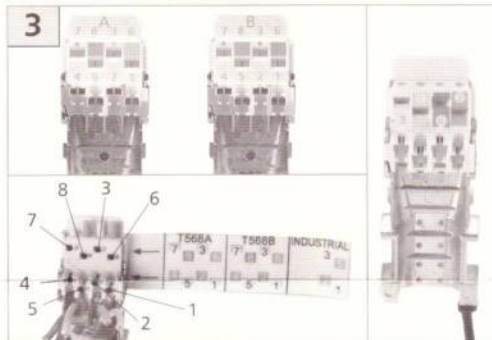

IE-PS-RJ45-FH-BK / 1963600000 / IE-PS-RJ45-FH-BK-A / 1132040000
IE-PS-RJ45-FH-BK-B / 1132050000 / IE-PS-RJ45-FH-BK-P / 1132060000
Montagehinweis / Mounting information / Références de montage
Indicaciones de montaje / Informazioni per il montaggio

AWG 26 - 22

PIN Nr. / No.	Anschlussbelegung / PIN assignments		
	1963600000		
	T568A 11320400000	T568B 11320500000	Profinet 11320600000
1	WH-GN	WH-OG	YE
2	GN	OG	OG
3	WH-OG	WH-GN	WH
4	BU	BU	-
5	WH-BU	WH-BU	-
6	OG	GN	BU
7	WH-BN	WH-BN	-
8	BN	BN	-

899177-03-79

Demontage / Disassembly / Désassemblage / Desensamblaje / Disassemblaggio

WM-43373/0000-01

Weidmüller Interface
GmbH & Co. KG
Postfach 3030
32720 Detmold

Telefon +49 5231 14-0
Telefax +49 5231 14-2083
info@weidmueller.com
www.weidmueller.com

Montageanleitung siehe
Mounting Instructions see
Instructions de montage
Instrucciones de montaje
Istruzioni per il montaggio

www.weidmueller.com