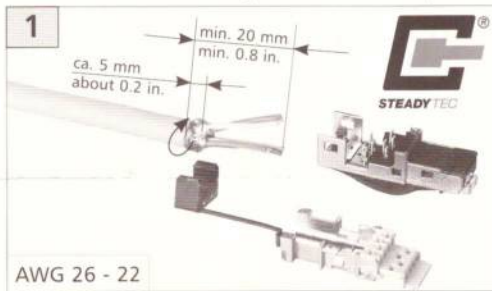

AWG 26 - 22

PIN Nr. / No.	Anschlussbelegung / PIN assignments		
	1963600000		
	T568A 11320400000	T568B 11320500000	Profinet 11320600000
1	WH-GN	WH-OG	YE
2	GN	OG	OG
3	WH-OG	WH-GN	WH
4	BU	BU	-
5	WH-BU	WH-BU	-
6	OG	GN	BU
7	WH-BN	WH-BN	-
8	BN	BN	-