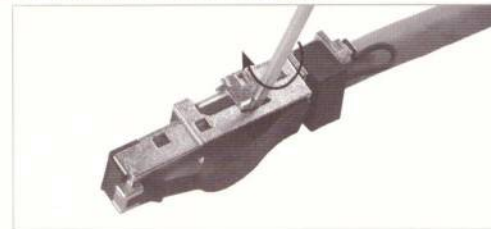

Demontage / Disassembly / Désassemblage / Desensamblaje / Disassemblaggio