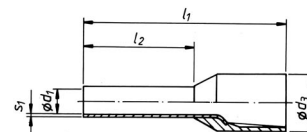

ŽILOVÉ KONCOVÉ DUTINKY

DIN 46228, část 4, 0,5 - 50 mm²

materiál: Cu

povrch: galvanické pocínování

izolované, bezhalogenové

umělá hmota: polypropylen

jmenovitý průřez mm ²	objednávací číslo	barva	rozměr mm					nářadí	 1000 ks ~ kg	 balení ks	
			d ₁	d ₃	l ₁	l ₂	s ₁				
 0,5	469/6	bílá	1	3,1	12	6	0,15	tabulka strana 6.09 – 6.10	0,070	1000	
	469/8				14	8			0,070		
	469/10				16	10			0,085		
 0,75	470/6	šedá	1,2	3,3	12	6	0,15		0,080		1000
	470/8				14	8			0,080		
	470/10				16	10			0,100		
	470/12				18	12			0,105		
 1	471/6	červená	1,4	3,5	12	6	0,15		0,090		1000
	471/8				14	8			0,100		
	471/10				16	10			0,120		
	471/12				18	12		0,125			
 1,5	472/6	černá	1,7	4	12	6	0,15	0,105	1000		
	472/8				14	8		0,110			
	472/10				16	10		0,130			
	472/12				18	12		0,150			
	472/18				24	18		0,190			
 2,5	473/8	modrá	2,2	4,7	14	8	0,15	0,150	1000		
	473/12				18	12		0,200			
	473/18				24	18		0,250			
 4	474/10	šedá	2,8	5,4	17	10	0,2	0,210	1000		
	474/12				20	12		0,250			
	474/18				26	18		0,320			
 6	475/12	žlutá	3,5	6,9	20	12	0,2	0,350	100		
	475/18				26	18		0,460			
 10	476/12	červená	4,5	8,4	22	12	0,2	0,450	100		
	476/18				28	18		0,650			
 16	477/12	modrá	5,8	9,6	24	12	0,2	0,650	100		
	477/18				28	18		0,800			
 25	478/16	žlutá	7,3	12	30	16	0,2	1,600	50		
	478/18				32	18		1,700			
	478/22				36	22		2,000			
 35	479/16	červená	8,3	13,5	30	16	0,2	1,900	50		
	479/18				32	18		2,100			
	479/25				39	25		2,500			
 50	480/20	modrá	10,3	16	36	20	0,3	3,300	50		
	480/25				40	25		3,600			
 70*	481/21	žlutá	13,5	17,2	37	21	0,4	4,620	25		
 95*	482/25	červená	14,7	19,2	44	25	0,4	6,000	25		
 120*	483/27	modrá	16,7	21,4	48	27	0,45	7,850	25		
 150*	484/32	žlutá	19,5	25	58	32	0,5	12,330	25		