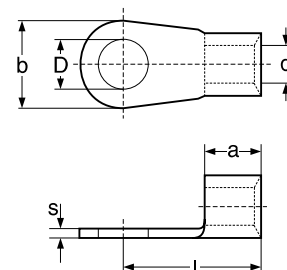

## CU LISOVACÍ KABELOVÁ OKA STÁČENÁ Z PLECHU

GPH

dle DIN 46234

pro Cu laněné vodiče (nelze použít pro plné vodiče!)

**Materiál:** elektrovodná měď**Povrchová úprava:** galvanické pocínování

Označení	Průřez vodiče v mm <sup>2</sup>	Rozměry v mm			s	l	D	
		d	b	a				
0,5 x 2 KU-SP	0,1-0,5	1,0	5,0	4,0	0,5	10	2,2	
0,5 x 2,5 KU-SP		1,0	5,0	4,0	0,5	10	2,7	
0,5 x 3 KU-SP		1,0	5,0	4,0	0,5	10	3,2	
0,5 x 3,5 KU-SP		1,0	6,5	4,0	0,5	10	3,7	
0,5 x 4 KU-SP		1,0	6,5	4,0	0,5	12	4,3	
0,5 x 5 KU-SP		1,0	8,0	4,0	0,5	11	5,3	
1,5 x 2 KU-SP	0,5-1,5	1,6	6,0	5,0	0,8	11	2,2	
1,5 x 2,5 KU-SP		1,6	6,0	5,0	0,8	11	2,7	
1,5 x 3 KU-SP		1,6	6,0	5,0	0,8	11	3,2	
1,5 x 3,5 KU-SP		1,6	6,0	5,0	0,8	11	3,7	
1,5 x 4 KU-SP		1,6	8,0	5,0	0,8	12	4,3	
1,5 x 5 KU-SP		1,6	10,0	5,0	0,8	13	5,3	
1,5 x 6 KU-SP		1,6	13,0	5,0	0,8	13	6,5	
1,5 x 8 KU-SP		1,6	12,0	5,0	0,8	17	8,4	
1,5 x 10 KU-SP		1,6	14,0	5,0	0,8	17	10,5	
1,5 x 12 KU-SP		1,6	18,0	4,2	0,8	20	13,0	
2,5 x 3 KU-SP		1,5-2,5	2,3	6,0	5,0	0,8	11	3,2
2,5 x 3,5 KU-SP			2,3	6,0	5,0	0,8	11	3,7
2,5 x 4 KU-SP	2,3		8,0	5,0	0,8	12	4,3	
2,5 x 5 KU-SP	2,3		10,0	5,0	0,8	14	5,3	
2,5 x 6 KU-SP	2,3		11,0	5,0	0,8	16	6,5	
2,5 x 8 KU-SP	2,3		14,0	5,0	0,8	17	8,4	
2,5 x 10 KU-SP	2,3		15,0	5,0	0,8	17	10,5	
2,5 x 12 KU-SP	2,3		18,0	5,0	0,8	18	13,0	
6 x 3 KU-SP	4-6		3,6	8,0	6,4	1,0	15	3,2
6 x 4 KU-SP		3,6	8,0	6,0	1,0	15	4,3	
6 x 5 KU-SP		3,6	10,0	6,0	1,0	15	5,3	
6 x 6 KU-SP		3,6	11,0	6,0	1,0	16	6,5	
6 x 8 KU-SP		3,6	14,0	6,0	1,0	19	8,4	
6 x 10 KU-SP		3,6	18,0	6,0	1,0	21	10,5	
6 x 12 KU-SP	3,6	18,0	6,0	1,0	21	13,0		
10 x 4 KU-SP	10	4,5	10,0	8,0	1,1	16	4,3	
10 x 5 KU-SP		4,5	10,0	8,0	1,1	16	5,3	
10 x 6 KU-SP		4,5	11,0	8,0	1,1	17	6,5	
10 x 8 KU-SP		4,5	14,0	8,0	1,1	20	8,4	
10 x 10 KU-SP		4,5	18,0	8,0	1,1	21	10,5	
10 x 12 KU-SP		4,5	22,0	8,0	1,1	23	13,0	
16 x 5 KU-SP	16	5,8	11,0	10,0	1,2	20	5,3	
16 x 6 KU-SP		5,8	11,0	10,0	1,2	20	6,5	
16 x 8 KU-SP		5,8	14,0	10,0	1,2	22	8,4	
16 x 10 KU-SP		5,8	18,0	10,0	1,2	24	10,5	
16 x 12 KU-SP		5,8	22,0	10,0	1,2	26	13,0	