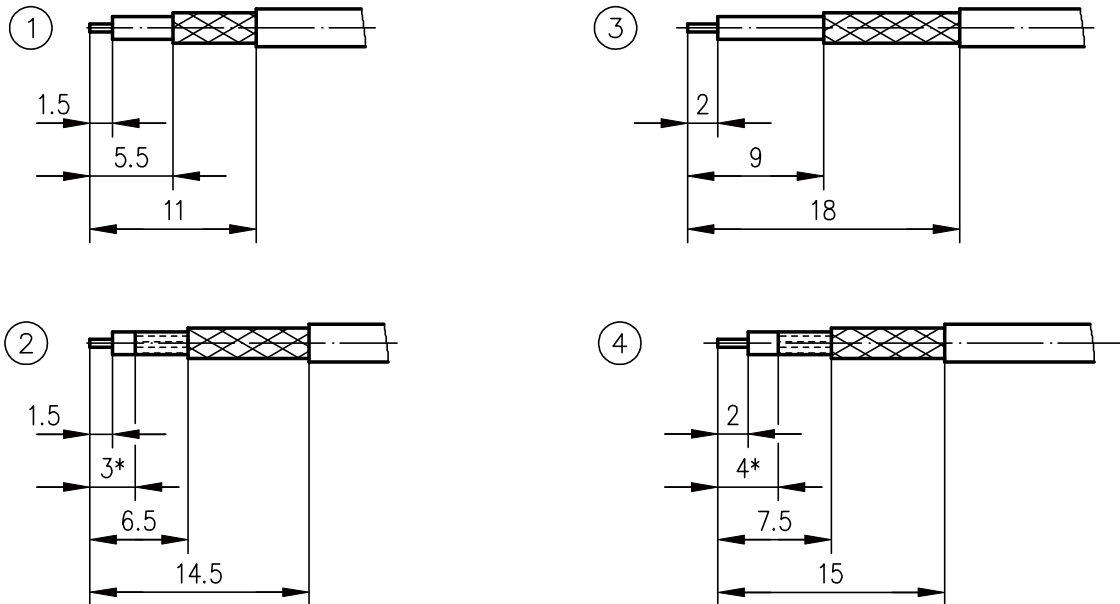

Montagecode
C04XX
assembly code

Assembly Instruction Montageanweisung

Montagecode
C04XX
assembly code

Abisoliermaße *stripping instruction*

* nur für Kabel mit Folie / only for cables with foil

XX	Crimpeinsatz <i>crimp insert</i>	6kt.1 x Länge <i>hex1 x length</i>	6kt.2 x Länge <i>hex2 x length</i>	Abisoliermaße <i>stripping instruction</i>	
03	N01001A0009		3.25x8	①	
05	N01001A0005		5.41x8	②	
08	N01001J1274		8.23x8	③	
13	N01001A0010		2.67x8	①	
14	N01001A0014		3.65x8	①	
31	N01001A0056		6.48x8	④	

**Series SMA crimp
Serie SMA crimp**

Unterl.-
Art **R** TG-Nr.
T00100C0400

Ersatz für/replacement for

Telegärtner

Original **A4** Blatt **1/1**

Maßstab
scale **2:1**