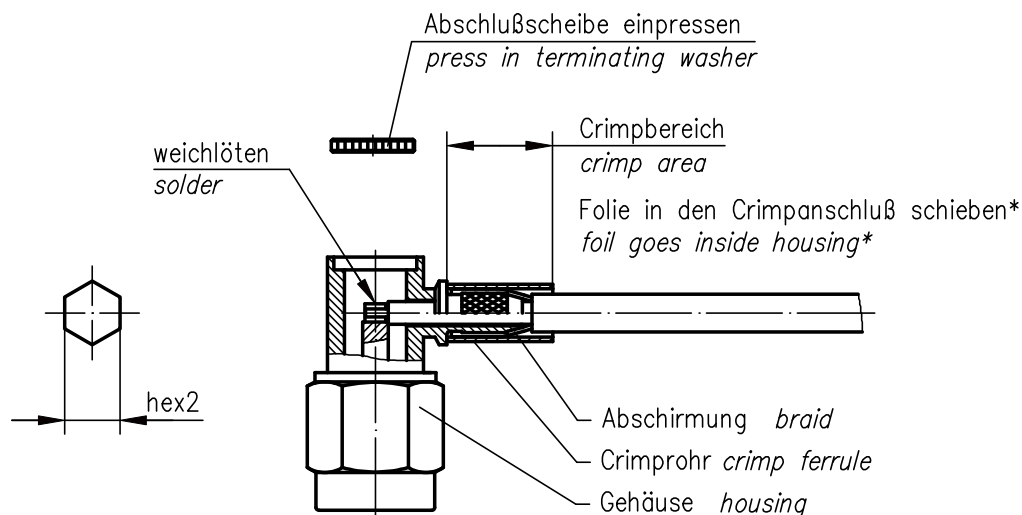

Montagecode
C04XX
assembly code

Assembly Instruction Montageanweisung

Montagecode
C04XX
assembly code

Abisoliermaße *stripping instruction*

* nur für Kabel mit Folie / only for cables with foil

XX	Crimpeinsatz <i>crimp insert</i>	6kt.1 x Länge <i>hex1 x length</i>	6kt.2 x Länge <i>hex2 x length</i>	Abisoliermaße <i>stripping instruction</i>	
03	N01001A0009		3.25x8	①	
05	N01001A0005		5.41x8	②	
08	N01001J1274		8.23x8	③	
13	N01001A0010		2.67x8	①	
14	N01001A0014		3.65x8	①	
31	N01001A0056		6.48x8	④	

**Series SMA crimp
Serie SMA crimp**

Unterl.-
Art **R** TG-Nr.
T00100C0400

Ersatz für/replacement for

Telegärtner

Original **A4** Blatt **1/1**

Maßstab
scale **2:1**