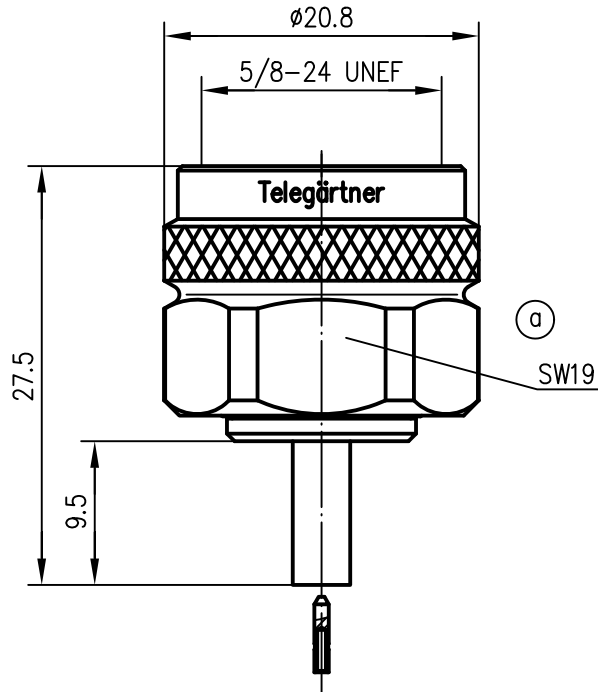

Anschlussmaße nach IEC 60169-16 /
mating face according to IEC 60169-16

Innenleiter / inner conductor	CuZn39Pb3	Cu2Ag5 / Cu1Ni2Au0.8
Crimprohr / crimp ferrule	SF Cu w	CuSnZn3
sonstige Metallteile / other metal parts	CuZn39Pb3	CuSnZn3
Isolierung / insulator	PTFE	
Dichtung / gasket	Silikon	
Kabel / cable	G 7 : KX 22A, KX 3B, RG-316/U, RG-174/U, RG-188A/U	
Montage / assembly	B3116	
Spannungsfestigkeit / voltage proof	1.8 kV / 50 Hz	

a	12472	09.04.01	HM	1999	Datum/date	Name/name	Werkstoff/ material	www.pewtronic.cz
				gez./drawn	27.07.	PU		
				gepr./appr.	30.07.99	BJ	Oberfläche/ finish	
				Norm/stand.				
				Maßstab/scale	Benennung/title			 Telegärtner
				2:1	N-Kabelstecker cr/cr N Straight Plug cr/cr			
				untol. Maße/ dim. without tolerances according to	Untert./doc.type	Zeichnungsnr./drawina no.		 Maße/dimensions: mm
				K	PLU010509			
				Ersatz für/ replaces				Original: DIN A4