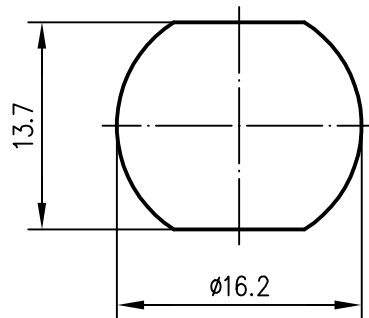

Montagecode
Z10
assembly code

Panel Piercing Montageausschnitt

Montagecode
Z10
assembly code

Index index	Änderung modification	Datum date	Name name

Original original	A4	Blatt sheet	1/1
----------------------	----	----------------	-----

	Datum date	Name name
Gez. drawn	06.04.99	BA
Gepr. app'd	25.06.99	KL

Maßstab scale	2:1
------------------	-----

www.pewtronic.cz

Untert. Art	TG-Nr. PLU010363
----------------	----------------------------