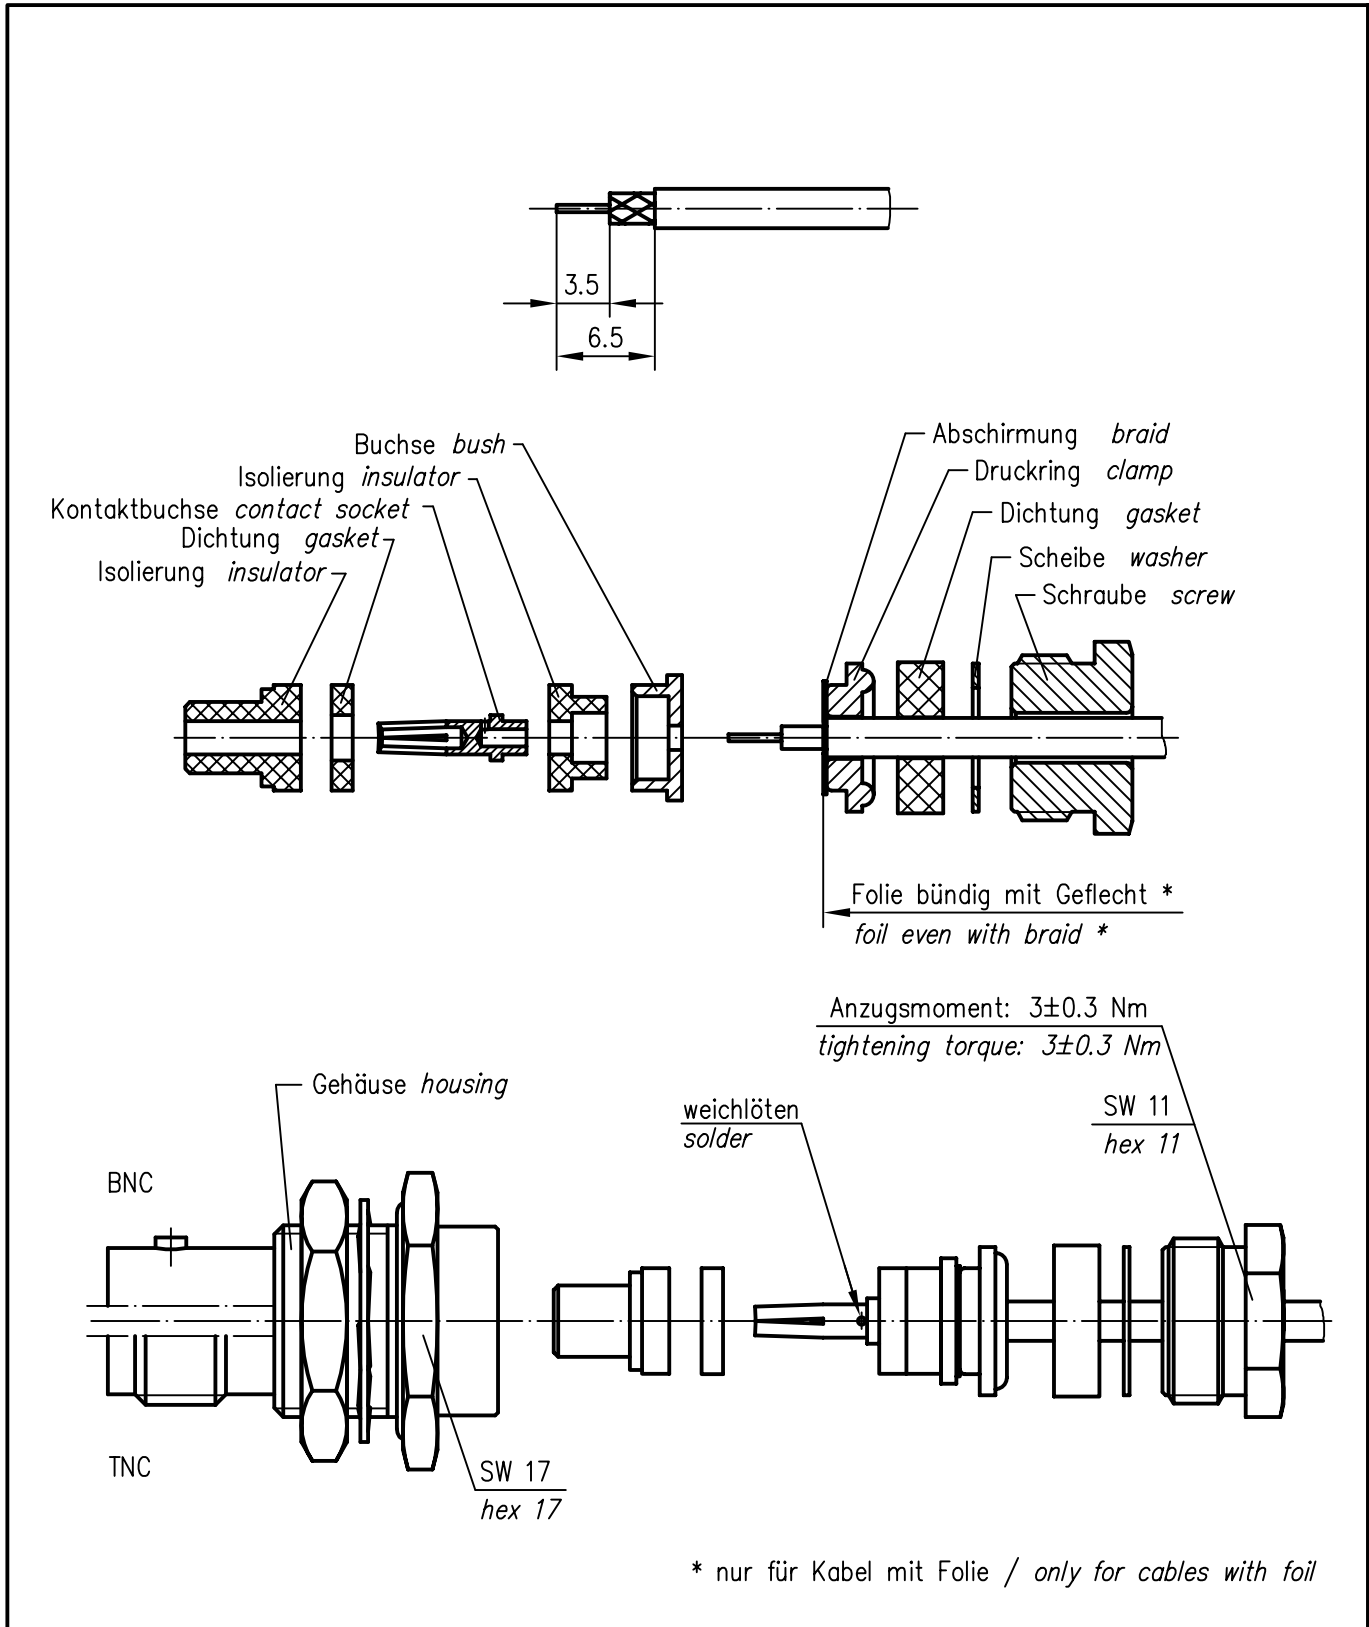

Montagecode
A04
assembly code

Assembly Instruction Montageanweisung

Montagecode
A04
assembly code

b	12656	06.07.01	MA
a	11209	21.02.00	BJ
Index index	Änderung modification	Datum date	Name name

Datum date	Name name
Gez. drawn	23.04.90 Loh
Gepr. app'd	21.02.00 BJ

Series BNC/TNC
Serie BNC/TNC

Untert. Art	TG-Nr.
R	PLU010283

Original original	A4	Blatt sheet	1/1
-------------------	----	-------------	-----

Maßstab scale	2:1
---------------	-----

Ersatz für/replacement for
www.pewtronic.cz